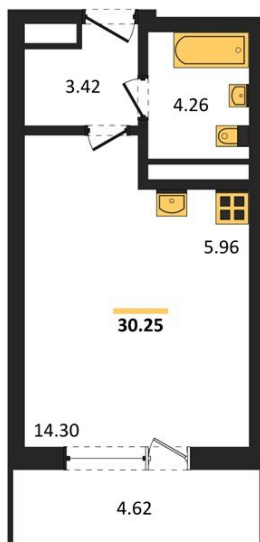

1983

НЕДВИЖИМОСТЬ И ИНВЕСТИЦИИ

Студия № 370

Этаж 7/25 · 30,20 м²

Находятся Парк Им

г. Воронеж

<https://www.xn--36-6kch5aj8bbq6g.xn--p1ai/search/new/15897/>

№ квартиры	370	Этаж	7 / 25
Площадь	30,20 м²	Жилая	14,30 м²
Отделка	Без отделки		