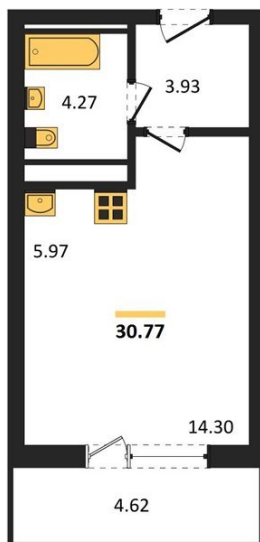

## Студия № 430

Этаж 13/25 · 30,80 м<sup>2</sup>

### Находятся Парк Им

г. Воронеж

<https://www.xn--36-6kch5aj8bbq6g.xn--p1ai/search/new/15894/>

№ квартиры	<b>430</b>	Этаж	<b>13 / 25</b>
Площадь	<b>30,80 м<sup>2</sup></b>	Жилая	<b>14,30 м<sup>2</sup></b>
Отделка	<b>Без отделки</b>		