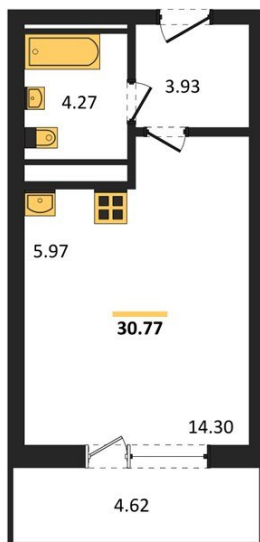

1983

НЕДВИЖИМОСТЬ И ИНВЕСТИЦИИ

Студия № 420

Этаж 12/25 · 30,80 м²

Находятся Парк Им

г. Воронеж

<https://www.xn--36-6kch5aj8bbq6g.xn--p1ai/search/new/15893/>

№ квартиры	420	Этаж	12 / 25
Площадь	30,80 м²	Жилая	14,30 м²
Отделка	Без отделки		