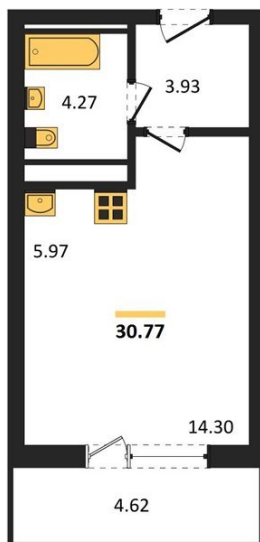

1983

НЕДВИЖИМОСТЬ И ИНВЕСТИЦИИ

Студия № 410

Этаж 11/25 · 30,80 м²

Находятся Парк Им

г. Воронеж

<https://www.xn--36-6kch5aj8bbq6g.xn--p1ai/search/new/15892/>

№ квартиры	410	Этаж	11 / 25
Площадь	30,80 м²	Жилая	14,30 м²
Отделка	Без отделки		