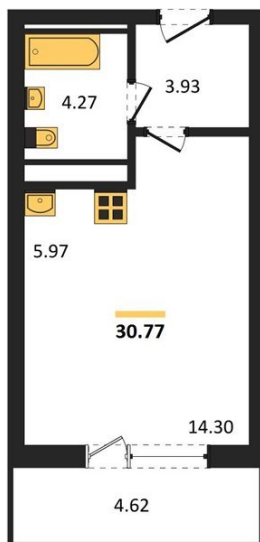

1983

НЕДВИЖИМОСТЬ И ИНВЕСТИЦИИ

Студия № 400

Этаж 10/25 · 30,80 м²

Находятся Парк Им

г. Воронеж

<https://www.xn--36-6kch5aj8bbq6g.xn--p1ai/search/new/15891/>

№ квартиры	400	Этаж	10 / 25
Площадь	30,80 м²	Жилая	14,30 м²
Отделка	Без отделки		