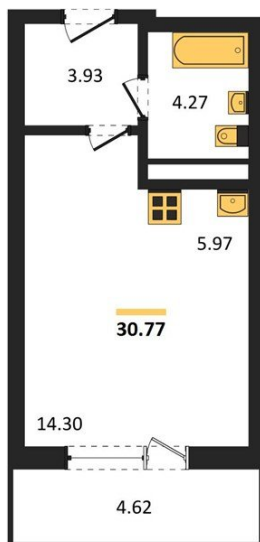

1983

НЕДВИЖИМОСТЬ И ИНВЕСТИЦИИ

Студия № 421

Этаж 12/25 · 30,80 м²

Находятся Парк Им

г. Воронеж

<https://www.xn--36-6kch5aj8bbq6g.xn--p1ai/search/new/15889/>

№ квартиры	421	Этаж	12 / 25
Площадь	30,80 м²	Жилая	14,30 м²
Отделка	Без отделки		