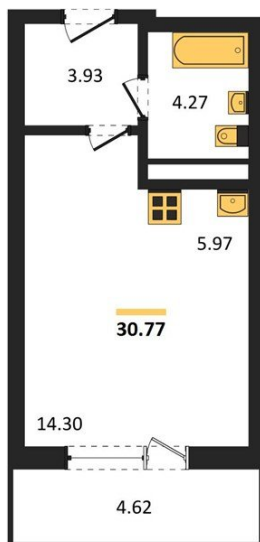

1983

НЕДВИЖИМОСТЬ И ИНВЕСТИЦИИ

Студия № 411

Этаж 11/25 · 30,80 м²

Находятся Парк Им

г. Воронеж

<https://www.xn--36-6kch5aj8bbq6g.xn--p1ai/search/new/15888/>

№ квартиры	411	Этаж	11 / 25
Площадь	30,80 м²	Жилая	14,30 м²
Отделка	Без отделки		