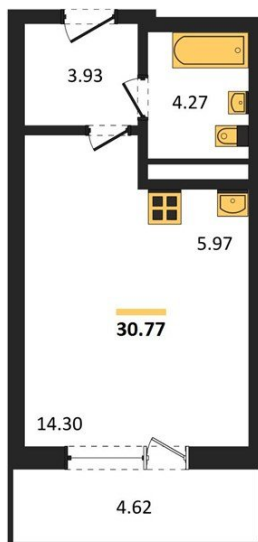

1983

НЕДВИЖИМОСТЬ И ИНВЕСТИЦИИ

Студия № 401Этаж 10/25 · 30,80 м²**Находятся Парк Им**

г. Воронеж

<https://www.xn--36-6kch5aj8bbq6g.xn--p1ai/search/new/15887/>

№ квартиры	401	Этаж	10 / 25
Площадь	30,80 м²	Жилая	14,30 м²
Отделка	Без отделки		