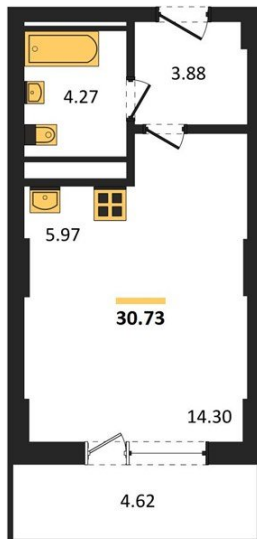

## Студия № 414

Этаж 11/25 · 30,70 м<sup>2</sup>

### Находятся Парк Им

г. Воронеж

<https://www.xn--36-6kch5aj8bbq6g.xn--p1ai/search/new/15885/>

№ квартиры	<b>414</b>	Этаж	<b>11 / 25</b>
Площадь	<b>30,70 м<sup>2</sup></b>	Жилая	<b>14,30 м<sup>2</sup></b>
Отделка	<b>Без отделки</b>		