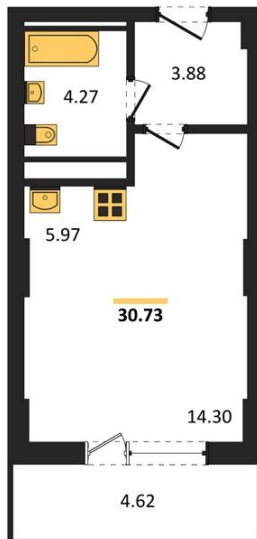

## Студия № 404

Этаж 10/25 · 30,70 м<sup>2</sup>

### Находятся Парк Им

г. Воронеж

<https://www.xn--36-6kch5aj8bbq6g.xn--p1ai/search/new/15884/>

№ квартиры	<b>404</b>	Этаж	<b>10 / 25</b>
Площадь	<b>30,70 м<sup>2</sup></b>	Жилая	<b>14,30 м<sup>2</sup></b>
Отделка	<b>Без отделки</b>		