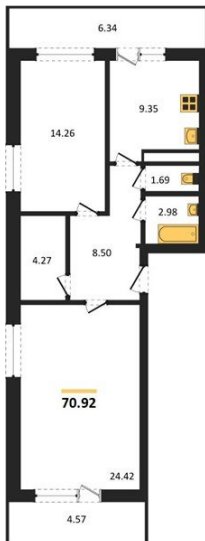

1983

НЕДВИЖИМОСТЬ И ИНВЕСТИЦИИ

2-комнатная квартира № 436

Этаж 13/25 · 70,90 м²

Находятся Парк Им

г. Воронеж

<https://www.xn--36-6kch5aj8bbq6g.xn--p1ai/search/new/15883/>

№ квартиры	436	Этаж	13 / 25
Площадь	70,90 м²	Жилая	38,70 м²
Кухня	9,40 м²	Отделка	Без отделки