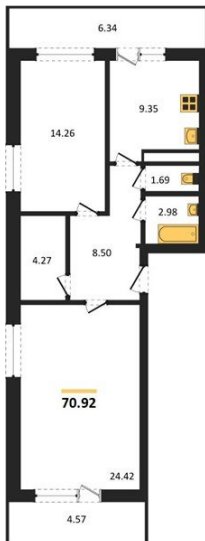

1983

НЕДВИЖИМОСТЬ И ИНВЕСТИЦИИ

2-комнатная квартира № 426Этаж 12/25 · 70,90 м²**Находятся Парк Им**

г. Воронеж

<https://www.xn--36-6kch5aj8bbq6g.xn--p1ai/search/new/15882/>

№ квартиры	426	Этаж	12 / 25
Площадь	70,90 м²	Жилая	38,70 м²
Кухня	9,40 м²	Отделка	Без отделки