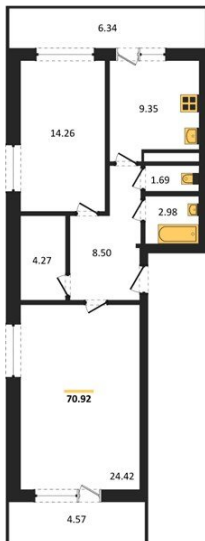

1983

НЕДВИЖИМОСТЬ И ИНВЕСТИЦИИ

2-комнатная квартира № 416Этаж 11/25 · 70,90 м²**Находятся Парк Им**

г. Воронеж

<https://www.xn--36-6kch5aj8bbq6g.xn--p1ai/search/new/15881/>

№ квартиры	416	Этаж	11 / 25
Площадь	70,90 м²	Жилая	38,70 м²
Кухня	9,40 м²	Отделка	Без отделки