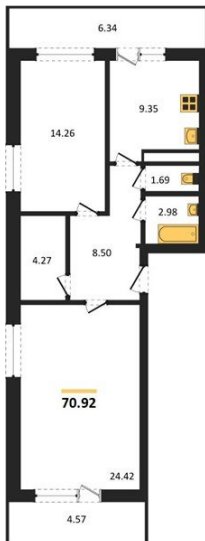

**1983**

НЕДВИЖИМОСТЬ И ИНВЕСТИЦИИ

**2-комнатная квартира № 406**Этаж 10/25 · 70,90 м<sup>2</sup>**Находятся Парк Им**

г. Воронеж

<https://www.xn--36-6kch5aj8bbq6g.xn--p1ai/search/new/15880/>

№ квартиры	<b>406</b>	Этаж	<b>10 / 25</b>
Площадь	<b>70,90 м<sup>2</sup></b>	Жилая	<b>38,70 м<sup>2</sup></b>
Кухня	<b>9,40 м<sup>2</sup></b>	Отделка	<b>Без отделки</b>