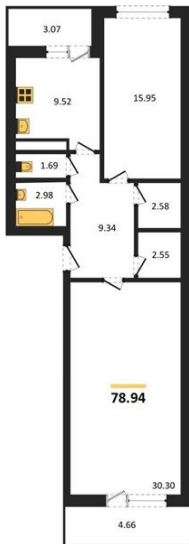

1983

НЕДВИЖИМОСТЬ И ИНВЕСТИЦИИ

2-комнатная квартира № 429Этаж 13/25 · 78,90 м²**Находятся Парк Им**

г. Воронеж

<https://www.xn--36-6kch5aj8bbq6g.xn--p1ai/search/new/15879/>

№ квартиры	429	Этаж	13 / 25
Площадь	78,90 м²	Жилая	46,20 м²
Кухня	9,50 м²	Отделка	Без отделки