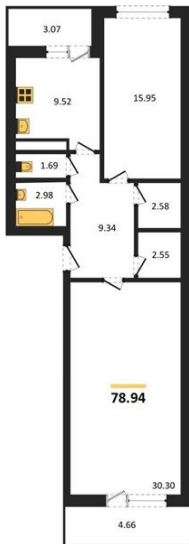

1983

НЕДВИЖИМОСТЬ И ИНВЕСТИЦИИ

2-комнатная квартира № 419Этаж 12/25 · 78,90 м²**Находятся Парк Им**

г. Воронеж

<https://www.xn--36-6kch5aj8bbq6g.xn--p1ai/search/new/15878/>

№ квартиры	419	Этаж	12 / 25
Площадь	78,90 м²	Жилая	46,20 м²
Кухня	9,50 м²	Отделка	Без отделки