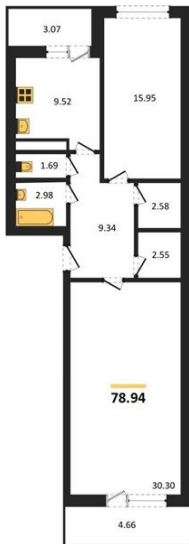

1983

НЕДВИЖИМОСТЬ И ИНВЕСТИЦИИ

2-комнатная квартира № 409Этаж 11/25 · 78,90 м²**Находятся Парк Им**

г. Воронеж

<https://www.xn--36-6kch5aj8bbq6g.xn--p1ai/search/new/15877/>

№ квартиры	409	Этаж	11 / 25
Площадь	78,90 м²	Жилая	46,20 м²
Кухня	9,50 м²	Отделка	Без отделки