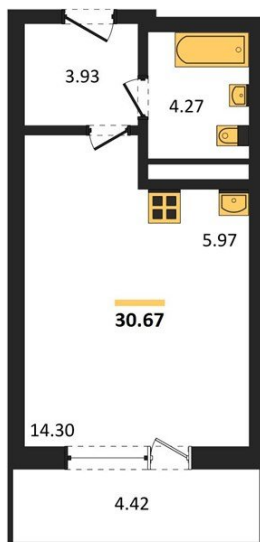

**1983**

НЕДВИЖИМОСТЬ И ИНВЕСТИЦИИ

**Студия № 435**Этаж 13/25 · 30,70 м<sup>2</sup>**Находятся Парк Им**

г. Воронеж

<https://www.xn--36-6kch5aj8bbq6g.xn--p1ai/search/new/15875/>

№ квартиры	<b>435</b>	Этаж	<b>13 / 25</b>
Площадь	<b>30,70 м<sup>2</sup></b>	Жилая	<b>14,30 м<sup>2</sup></b>
Отделка	<b>Без отделки</b>		