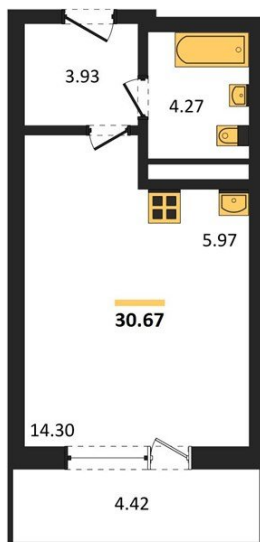

**1983**

НЕДВИЖИМОСТЬ И ИНВЕСТИЦИИ

**Студия № 425**Этаж 12/25 · 30,70 м<sup>2</sup>**Находятся Парк Им**

г. Воронеж

<https://www.xn--36-6kch5aj8bbq6g.xn--p1ai/search/new/15874/>

|            |                            |       |                            |
|------------|----------------------------|-------|----------------------------|
| № квартиры | <b>425</b>                 | Этаж  | <b>12 / 25</b>             |
| Площадь    | <b>30,70 м<sup>2</sup></b> | Жилая | <b>14,30 м<sup>2</sup></b> |
| Отделка    | <b>Без отделки</b>         |       |                            |