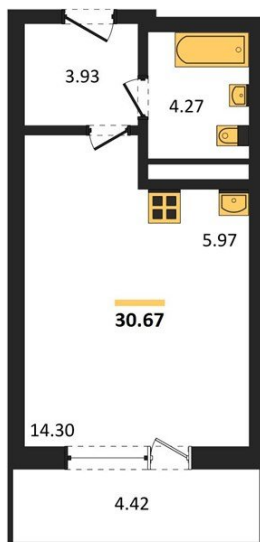

1983

НЕДВИЖИМОСТЬ И ИНВЕСТИЦИИ

Студия № 415Этаж 11/25 · 30,70 м²**Находятся Парк Им**

г. Воронеж

<https://www.xn--36-6kch5aj8bbq6g.xn--p1ai/search/new/15873/>

№ квартиры	415	Этаж	11 / 25
Площадь	30,70 м²	Жилая	14,30 м²
Отделка	Без отделки		