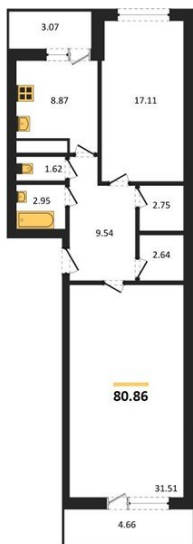

**1983**

НЕДВИЖИМОСТЬ И ИНВЕСТИЦИИ

**2-комнатная квартира № 515**Этаж 22/25 · 80,90 м<sup>2</sup>**Находятся Парк Им**

г. Воронеж

<https://www.xn--36-6kch5aj8bbq6g.xn--p1ai/search/new/15871/>

№ квартиры	<b>515</b>	Этаж	<b>22 / 25</b>
Площадь	<b>80,90 м<sup>2</sup></b>	Жилая	<b>48,60 м<sup>2</sup></b>
Кухня	<b>8,90 м<sup>2</sup></b>	Отделка	<b>Без отделки</b>