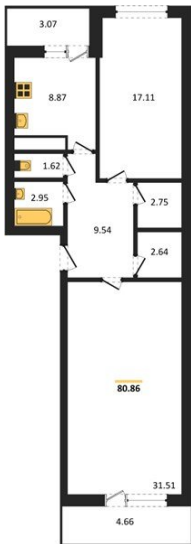

1983

НЕДВИЖИМОСТЬ И ИНВЕСТИЦИИ

2-комнатная квартира № 507Этаж 21/25 · 80,90 м²**Находятся Парк Им**

г. Воронеж

<https://www.xn--36-6kch5aj8bbq6g.xn--p1ai/search/new/15870/>

№ квартиры	507	Этаж	21 / 25
Площадь	80,90 м²	Жилая	48,60 м²
Кухня	8,90 м²	Отделка	Без отделки