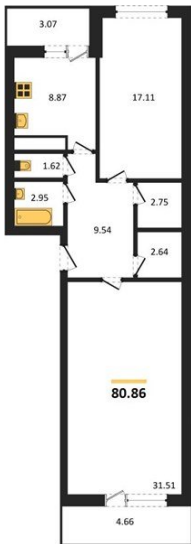

1983

НЕДВИЖИМОСТЬ И ИНВЕСТИЦИИ

2-комнатная квартира № 499Этаж 20/25 · 80,90 м²**Находятся Парк Им**

г. Воронеж

<https://www.xn--36-6kch5aj8bbq6g.xn--p1ai/search/new/15869/>

№ квартиры	499	Этаж	20 / 25
Площадь	80,90 м²	Жилая	48,60 м²
Кухня	8,90 м²	Отделка	Без отделки