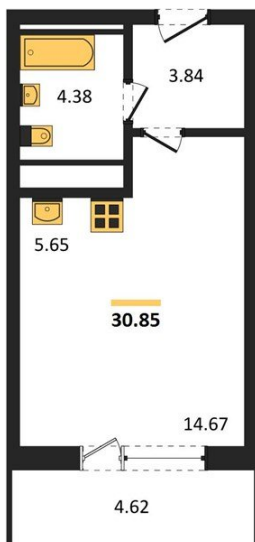

1983

НЕДВИЖИМОСТЬ И ИНВЕСТИЦИИ

Студия № 524

Этаж 23/25 · 30,80 м²

Находятся Парк Им

г. Воронеж

<https://www.xn--36-6kch5aj8bbq6g.xn--p1ai/search/new/15868/>

№ квартиры	524	Этаж	23 / 25
Площадь	30,80 м²	Жилая	14,70 м²
Отделка	Без отделки		