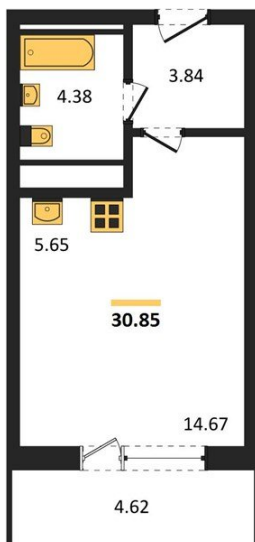

## Студия № 516

Этаж 22/25 · 30,80 м²

### Находятся Парк Им

г. Воронеж

<https://www.xn--36-6kch5aj8bbq6g.xn--p1ai/search/new/15867/>

№ квартиры	<b>516</b>	Этаж	<b>22 / 25</b>
Площадь	<b>30,80 м²</b>	Жилая	<b>14,70 м²</b>
Отделка	<b>Без отделки</b>		