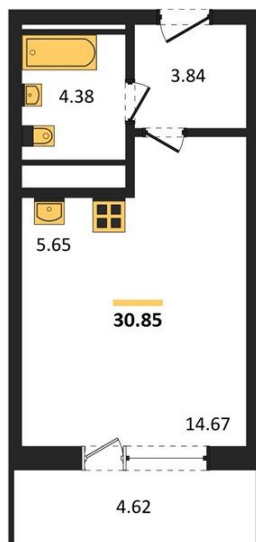

## Студия № 508

Этаж 21/25 · 30,80 м<sup>2</sup>

### Находятся Парк Им

г. Воронеж

<https://www.xn--36-6kch5aj8bbq6g.xn--p1ai/search/new/15866/>

№ квартиры	<b>508</b>	Этаж	<b>21 / 25</b>
Площадь	<b>30,80 м<sup>2</sup></b>	Жилая	<b>14,70 м<sup>2</sup></b>
Отделка	<b>Без отделки</b>		