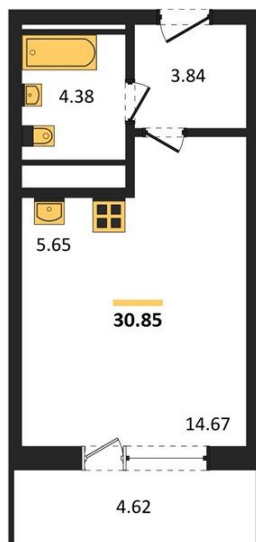

1983

НЕДВИЖИМОСТЬ И ИНВЕСТИЦИИ

Студия № 500Этаж 20/25 · 30,80 м²**Находятся Парк Им**

г. Воронеж

<https://www.xn--36-6kch5aj8bbq6g.xn--p1ai/search/new/15865/>

№ квартиры	500	Этаж	20 / 25
Площадь	30,80 м²	Жилая	14,70 м²
Отделка	Без отделки		