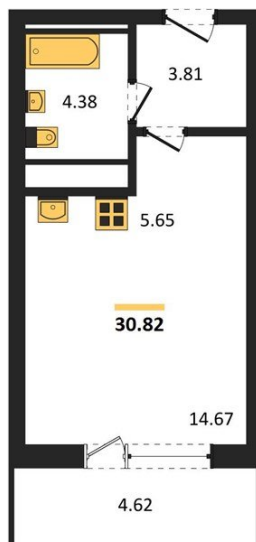

1983

НЕДВИЖИМОСТЬ И ИНВЕСТИЦИИ

Студия № 464

Этаж 16/25 · 30,80 м²

Находятся Парк Им

г. Воронеж

<https://www.xn--36-6kch5aj8bbq6g.xn--p1ai/search/new/15861/>

№ квартиры	464	Этаж	16 / 25
Площадь	30,80 м²	Жилая	14,70 м²
Отделка	Без отделки		