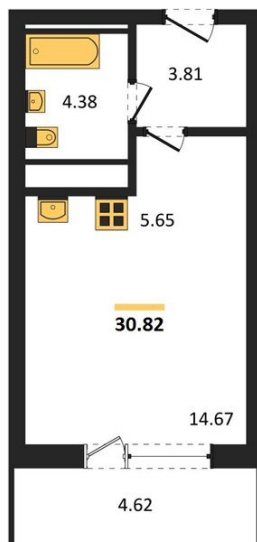

1983

НЕДВИЖИМОСТЬ И ИНВЕСТИЦИИ

Студия № 444

Этаж 14/25 · 30,80 м²

Находятся Парк Им

г. Воронеж

<https://www.xn--36-6kch5aj8bbq6g.xn--p1ai/search/new/15860/>

| | | | |
|------------|--------------------|-------|-----------------|
| № квартиры | 444 | Этаж | 14 / 25 |
| Площадь | 30,80 м² | Жилая | 14,70 м² |
| Отделка | Без отделки | | |