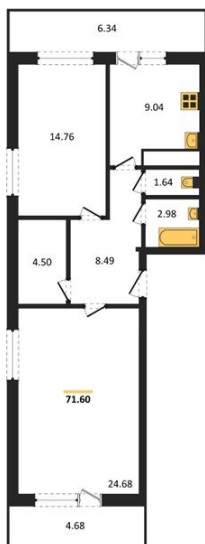

1983

НЕДВИЖИМОСТЬ И ИНВЕСТИЦИИ

2-комнатная квартира № 466

Этаж 16/25 · 71,60 м²

Находятся Парк Им

г. Воронеж

<https://www.xn--36-6kch5aj8bbq6g.xn--p1ai/search/new/15857/>

№ квартиры	466	Этаж	16 / 25
Площадь	71,60 м²	Жилая	39,40 м²
Кухня	9,00 м²	Отделка	Без отделки