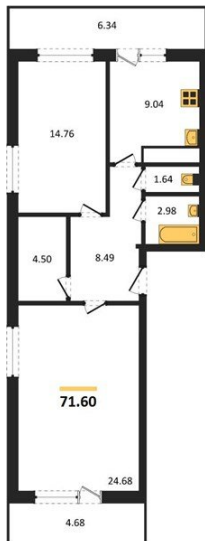

1983

НЕДВИЖИМОСТЬ И ИНВЕСТИЦИИ

2-комнатная квартира № 456Этаж 15/25 · 71,60 м²**Находятся Парк Им**

г. Воронеж

<https://www.xn--36-6kch5aj8bbq6g.xn--p1ai/search/new/15856/>

№ квартиры	456	Этаж	15 / 25
Площадь	71,60 м²	Жилая	39,40 м²
Кухня	9,00 м²	Отделка	Без отделки