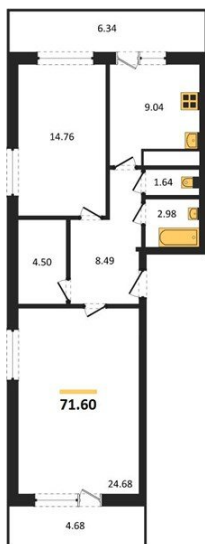

1983

НЕДВИЖИМОСТЬ И ИНВЕСТИЦИИ

2-комнатная квартира № 446Этаж 14/25 · 71,60 м²**Находятся Парк Им**

г. Воронеж

<https://www.xn--36-6kch5aj8bbq6g.xn--p1ai/search/new/15855/>

№ квартиры	446	Этаж	14 / 25
Площадь	71,60 м²	Жилая	39,40 м²
Кухня	9,00 м²	Отделка	Без отделки