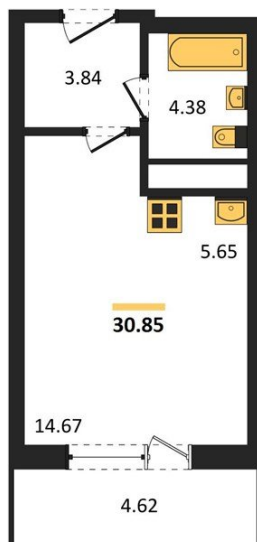

## Студия № 461

Этаж 16/25 · 30,80 м<sup>2</sup>

### Находятся Парк Им

г. Воронеж

<https://www.xn--36-6kch5aj8bbq6g.xn--p1ai/search/new/15851/>

№ квартиры	<b>461</b>	Этаж	<b>16 / 25</b>
Площадь	<b>30,80 м<sup>2</sup></b>	Жилая	<b>14,70 м<sup>2</sup></b>
Отделка	<b>Без отделки</b>		