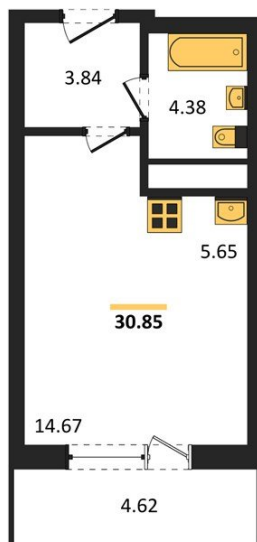

## Студия № 451

Этаж 15/25 · 30,80 м<sup>2</sup>

### Находятся Парк Им

г. Воронеж

<https://www.xn--36-6kch5aj8bbq6g.xn--p1ai/search/new/15850/>

№ квартиры	<b>451</b>	Этаж	<b>15 / 25</b>
Площадь	<b>30,80 м<sup>2</sup></b>	Жилая	<b>14,70 м<sup>2</sup></b>
Отделка	<b>Без отделки</b>		