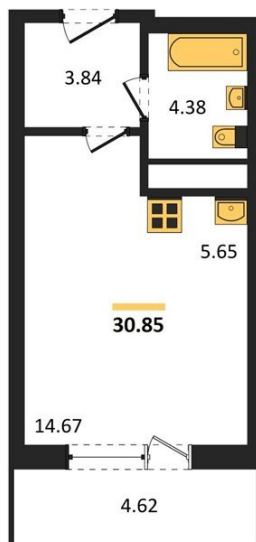

**1983**

НЕДВИЖИМОСТЬ И ИНВЕСТИЦИИ

**Студия № 441**Этаж 14/25 · 30,80 м<sup>2</sup>**Находятся Парк Им**

г. Воронеж

<https://www.xn--36-6kch5aj8bbq6g.xn--p1ai/search/new/15849/>

№ квартиры	<b>441</b>	Этаж	<b>14 / 25</b>
Площадь	<b>30,80 м<sup>2</sup></b>	Жилая	<b>14,70 м<sup>2</sup></b>
Отделка	<b>Без отделки</b>		