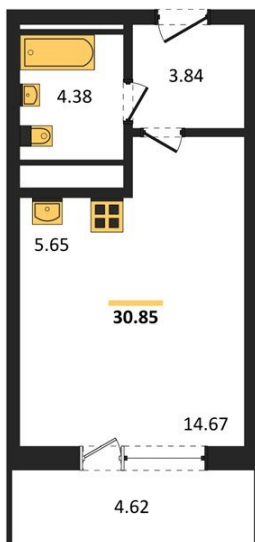

1983

НЕДВИЖИМОСТЬ И ИНВЕСТИЦИИ

Студия № 470

Этаж 17/25 · 30,80 м²

Находятся Парк Им

г. Воронеж

<https://www.xn--36-6kch5aj8bbq6g.xn--p1ai/search/new/15846/>

№ квартиры	470	Этаж	17 / 25
Площадь	30,80 м²	Жилая	14,70 м²
Отделка	Без отделки		