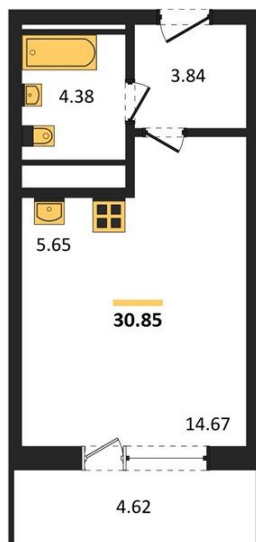

**1983**

НЕДВИЖИМОСТЬ И ИНВЕСТИЦИИ

**Студия № 460**Этаж 16/25 · 30,80 м<sup>2</sup>**Находятся Парк Им**

г. Воронеж

<https://www.xn--36-6kch5aj8bbq6g.xn--p1ai/search/new/15845/>

№ квартиры	<b>460</b>	Этаж	<b>16 / 25</b>
Площадь	<b>30,80 м<sup>2</sup></b>	Жилая	<b>14,70 м<sup>2</sup></b>
Отделка	<b>Без отделки</b>		