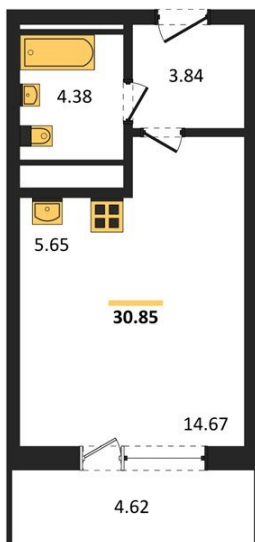

## Студия № 450

Этаж 15/25 · 30,80 м²

### Находятся Парк Им

г. Воронеж

<https://www.xn--36-6kch5aj8bbq6g.xn--p1ai/search/new/15844/>

№ квартиры	<b>450</b>	Этаж	<b>15 / 25</b>
Площадь	<b>30,80 м²</b>	Жилая	<b>14,70 м²</b>
Отделка	<b>Без отделки</b>		