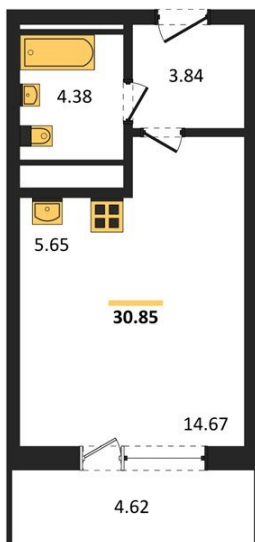

## Студия № 440

Этаж 14/25 · 30,80 м²

### Находятся Парк Им

г. Воронеж

<https://www.xn--36-6kch5aj8bbq6g.xn--p1ai/search/new/15843/>

№ квартиры	<b>440</b>	Этаж	<b>14 / 25</b>
Площадь	<b>30,80 м²</b>	Жилая	<b>14,70 м²</b>
Отделка	<b>Без отделки</b>		