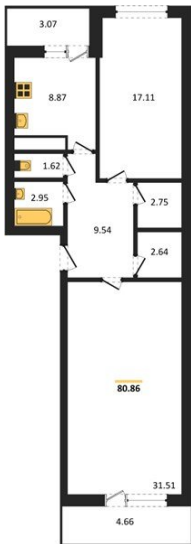

1983

НЕДВИЖИМОСТЬ И ИНВЕСТИЦИИ

2-комнатная квартира № 489Этаж 19/25 · 80,90 м²**Находятся Парк Им**

г. Воронеж

<https://www.xn--36-6kch5aj8bbq6g.xn--p1ai/search/new/15842/>

№ квартиры	489	Этаж	19 / 25
Площадь	80,90 м²	Жилая	48,60 м²
Кухня	8,90 м²	Отделка	Без отделки