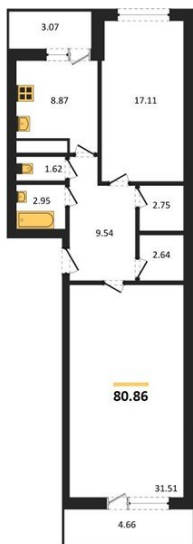

1983

НЕДВИЖИМОСТЬ И ИНВЕСТИЦИИ

2-комнатная квартира № 459Этаж 16/25 · 80,90 м²**Находятся Парк Им**

г. Воронеж

<https://www.xn--36-6kch5aj8bbq6g.xn--p1ai/search/new/15839/>

№ квартиры	459	Этаж	16 / 25
Площадь	80,90 м²	Жилая	48,60 м²
Кухня	8,90 м²	Отделка	Без отделки