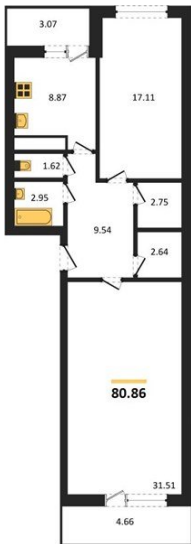

1983

НЕДВИЖИМОСТЬ И ИНВЕСТИЦИИ

2-комнатная квартира № 449Этаж 15/25 · 80,90 м²**Находятся Парк Им**

г. Воронеж

<https://www.xn--36-6kch5aj8bbq6g.xn--p1ai/search/new/15838/>

№ квартиры	449	Этаж	15 / 25
Площадь	80,90 м²	Жилая	48,60 м²
Кухня	8,90 м²	Отделка	Без отделки