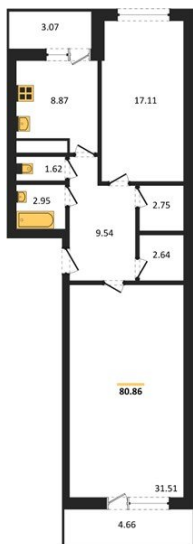

1983

НЕДВИЖИМОСТЬ И ИНВЕСТИЦИИ

2-комнатная квартира № 439Этаж 14/25 · 80,90 м²**Находятся Парк Им**

г. Воронеж

<https://www.xn--36-6kch5aj8bbq6g.xn--p1ai/search/new/15837/>

№ квартиры	439	Этаж	14 / 25
Площадь	80,90 м²	Жилая	48,60 м²
Кухня	8,90 м²	Отделка	Без отделки