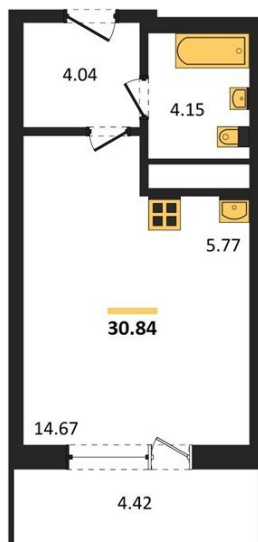

1983

НЕДВИЖИМОСТЬ И ИНВЕСТИЦИИ

Студия № 485

Этаж 18/25 · 30,80 м²

Находятся Парк Им

г. Воронеж

<https://www.xn--36-6kch5aj8bbq6g.xn--p1ai/search/new/15835/>

№ квартиры	485	Этаж	18 / 25
Площадь	30,80 м²	Жилая	14,70 м²
Отделка	Без отделки		