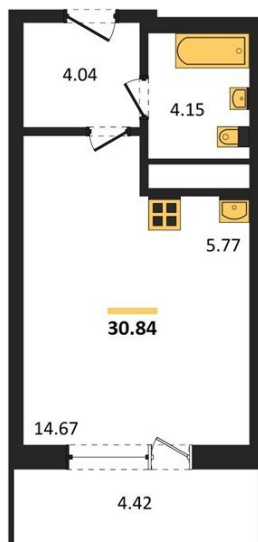

1983

НЕДВИЖИМОСТЬ И ИНВЕСТИЦИИ

Студия № 475

Этаж 17/25 · 30,80 м²

Находятся Парк Им

г. Воронеж

<https://www.xn--36-6kch5aj8bbq6g.xn--p1ai/search/new/15834/>

№ квартиры	475	Этаж	17 / 25
Площадь	30,80 м²	Жилая	14,70 м²
Отделка	Без отделки		