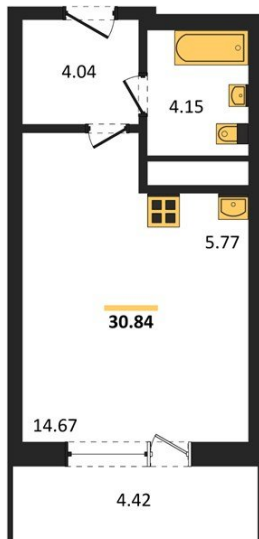

## Студия № 465

Этаж 16/25 · 30,80 м<sup>2</sup>

### Находятся Парк Им

г. Воронеж

<https://www.xn--36-6kch5aj8bbq6g.xn--p1ai/search/new/15833/>

№ квартиры	<b>465</b>	Этаж	<b>16 / 25</b>
Площадь	<b>30,80 м<sup>2</sup></b>	Жилая	<b>14,70 м<sup>2</sup></b>
Отделка	<b>Без отделки</b>		