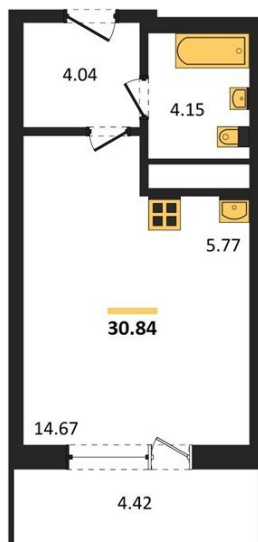

## Студия № 445

Этаж 14/25 · 30,80 м²

### Находятся Парк Им

г. Воронеж

<https://www.xn--36-6kch5aj8bbq6g.xn--p1ai/search/new/15831/>

№ квартиры	<b>445</b>	Этаж	<b>14 / 25</b>
Площадь	<b>30,80 м²</b>	Жилая	<b>14,70 м²</b>
Отделка	<b>Без отделки</b>		