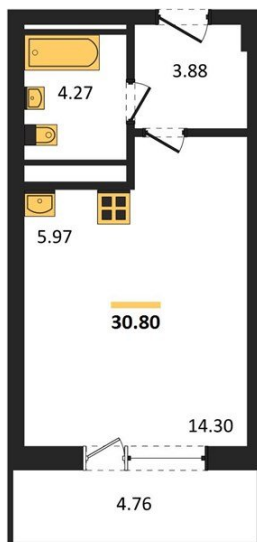

1983

НЕДВИЖИМОСТЬ И ИНВЕСТИЦИИ

Студия № 394

Этаж 9/25 · 30,80 м²

Находятся Парк Им

г. Воронеж

<https://www.xn--36-6kch5aj8bbq6g.xn--p1ai/search/new/15829/>

№ квартиры	394	Этаж	9 / 25
Площадь	30,80 м²	Жилая	14,30 м²
Отделка	Без отделки		