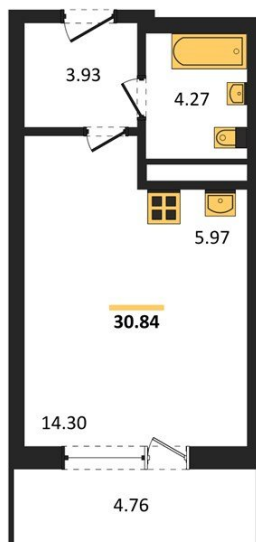

1983

НЕДВИЖИМОСТЬ И ИНВЕСТИЦИИ

Студия № 391Этаж 9/25 · 30,80 м²**Находятся Парк Им**

г. Воронеж

<https://www.xn--36-6kch5aj8bbq6g.xn--p1ai/search/new/15828/>

| | | | |
|------------|----------------------------|-------|----------------------------|
| № квартиры | 391 | Этаж | 9 / 25 |
| Площадь | 30,80 м² | Жилая | 14,30 м² |
| Отделка | Без отделки | | |