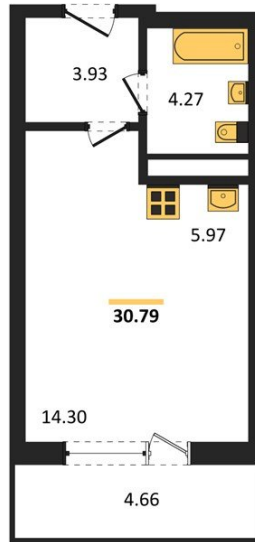

1983

НЕДВИЖИМОСТЬ И ИНВЕСТИЦИИ

Студия № 395Этаж 9/25 · 30,80 м²**Находятся Парк Им**

г. Воронеж

<https://www.xn--36-6kch5aj8bbq6g.xn--p1ai/search/new/15827/>

№ квартиры	395	Этаж	9 / 25
Площадь	30,80 м²	Жилая	14,30 м²
Отделка	Без отделки		